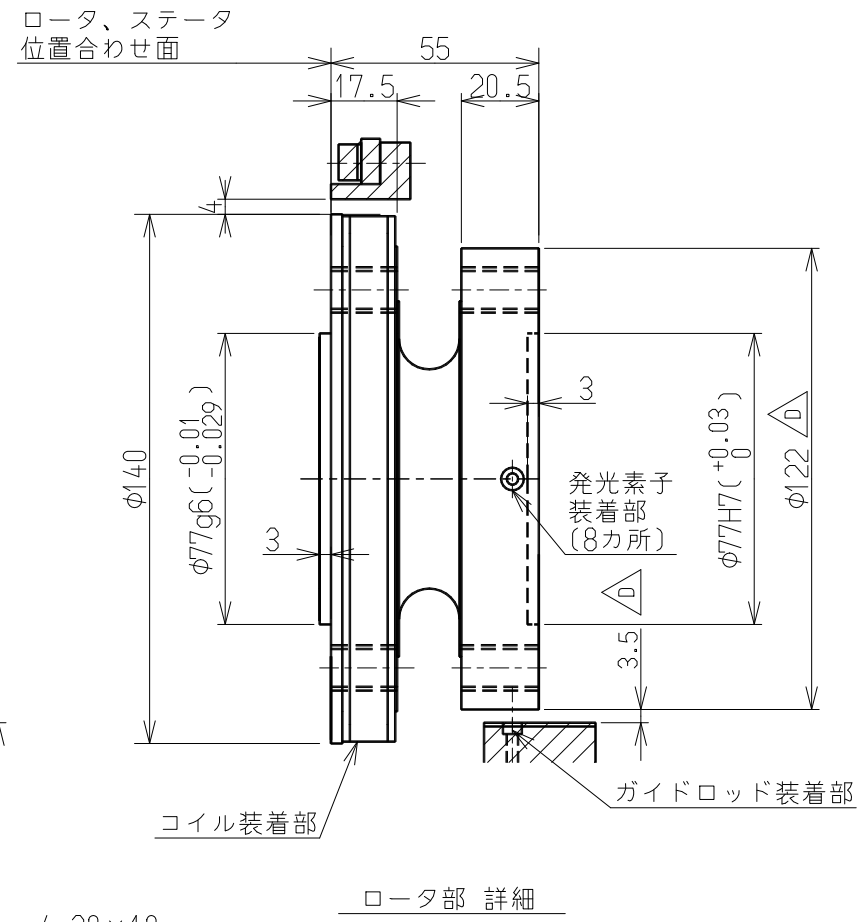

A

B

C

D

ミネベアミツミ株式会社 MinebeaMitsumi Inc. センシングデバイス事業部 Sensing Device Business Unit	作成日 DATE	2019.12.18
	品名 DESCRIPTION	外観仕様図
	型式 MODEL NAME	TMHFB-500NM, 1KNM
	図番 DRAWING NO.	KT52497-2
	葉番 SHEET	2 / 2
	改訂 REV.	D