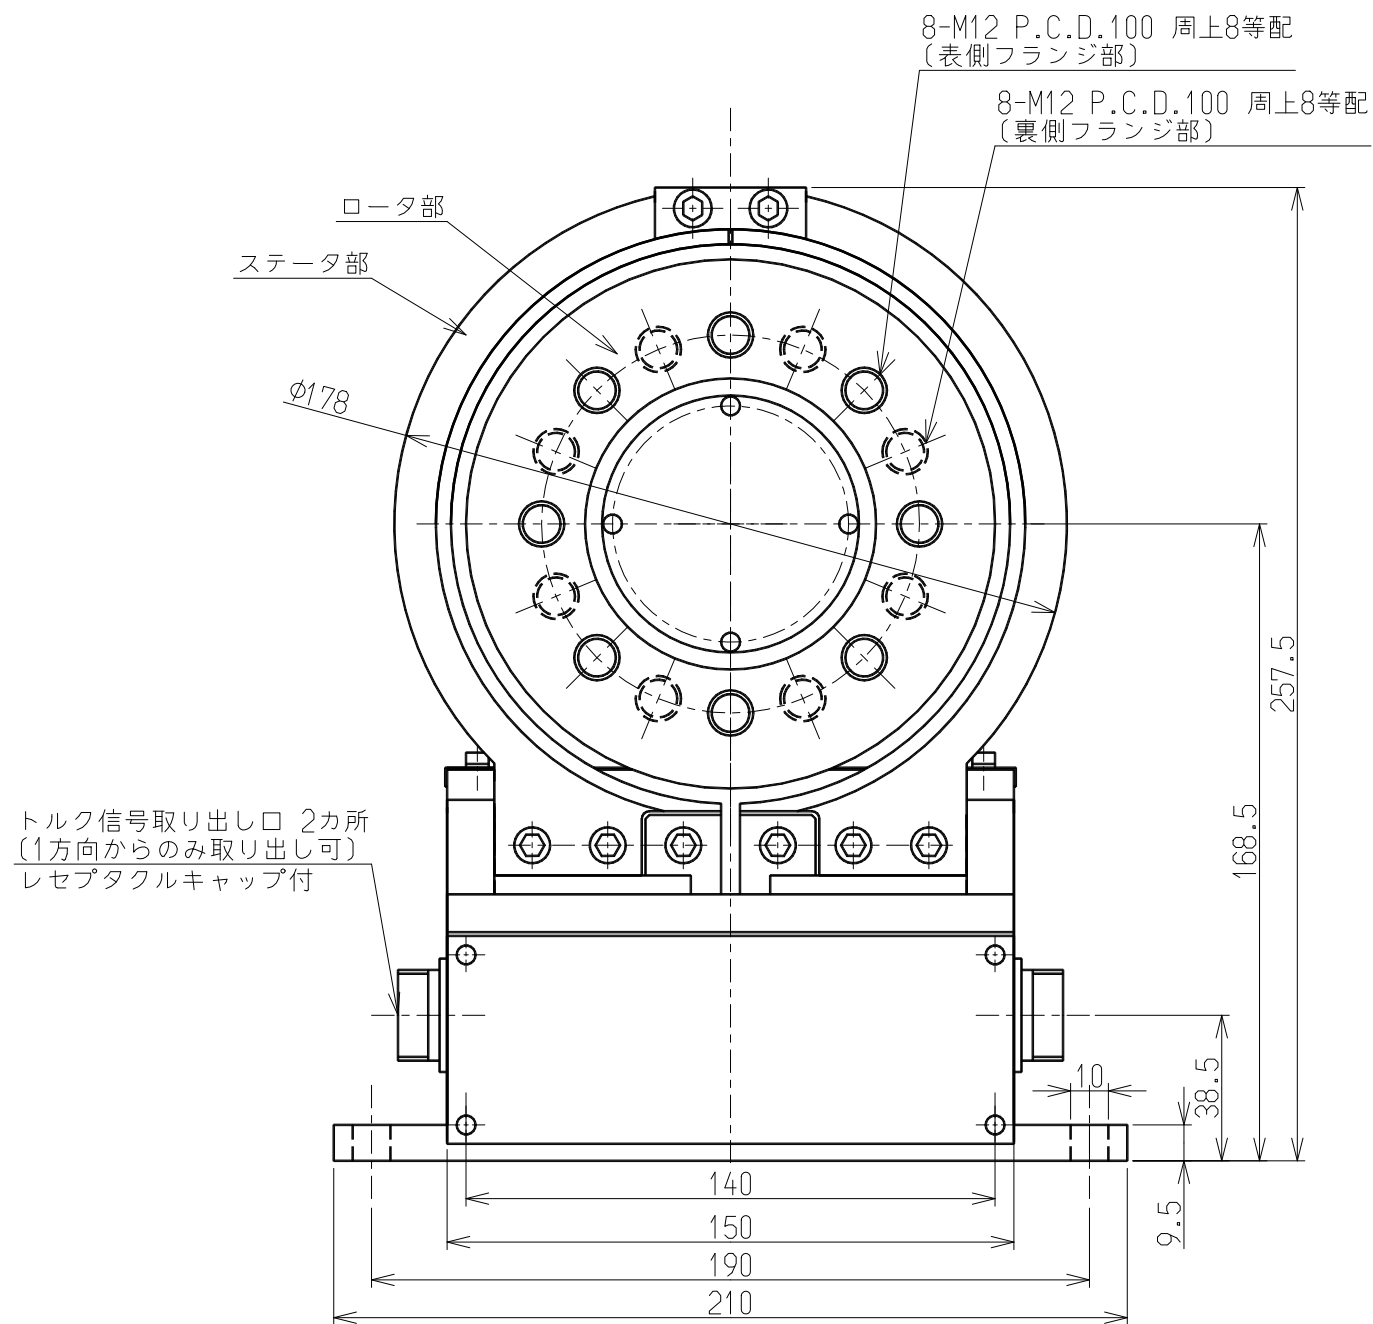

A

B

C

D

ミネベアミツミ株式会社 MinebeaMitsumi Inc. センシングデバイス事業部 Sensing Device Business Unit	作成日 DATE	2019.12.18
	品名 DESCRIPTION	外観仕様図
	型式 MODEL NAME	TMHFB-500NM, 1KNM
	図番 DRAWING NO.	KT52497-2
	葉番 SHEET	2 / 2
	改訂 REV.	D