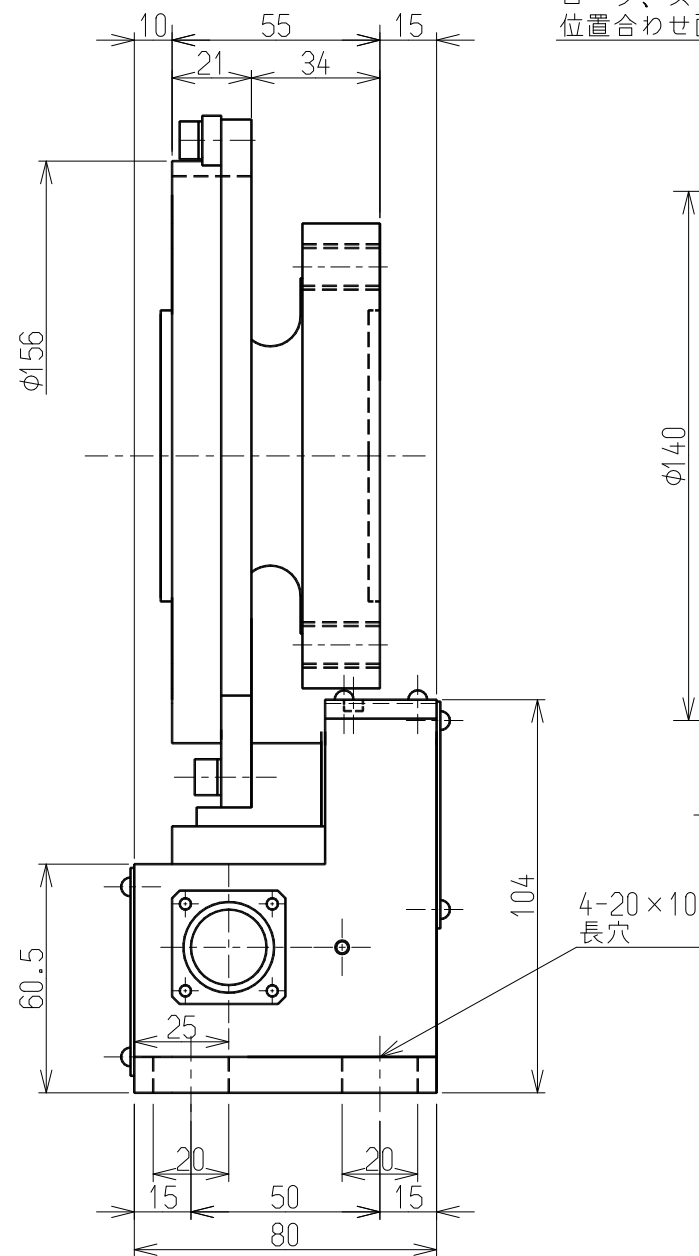

A

B

C

D

ミネベアミツミ株式会社 MinebeaMitsumi Inc. センシングデバイス事業部 Sensing Device Business Unit	作成日 DATE	2019.12.18
	品名 DESCRIPTION	外観仕様図
	型式 MODEL NAME	TMHFB-500NM, 1KNM
	図番 DRAWING NO.	KT52497-2
	葉番 SHEET	2 / 2
	改訂 REV.	D